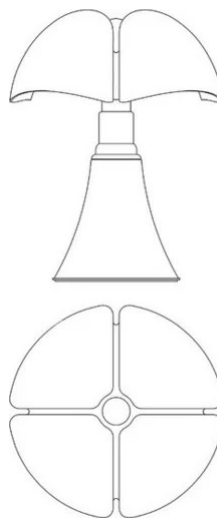

# Minipipistrello Cordless

Gae Aulenti

colori

Tipologia      Tavolo  
Utilizzo        Interno

5V 2.9 W 386 lm

luce diffusa

Grazie alla tecnologia a LED il Minipipistrello è disponibile, oggi nella versione portatile, dimmerabile, cordless, con batteria ricaricabile e sensore touch. Il Minipipistrello, pronto da portare ovunque tu desideri: per una cena romantica, un appuntamento in terrazza, un compagno ideale per chi non vuole limiti. Sistema cordless ricaricabile (carica batteria e batteria forniti) tramite Micro-USB / Type-C durata 6 ore. Ricaricabile anche con power-banks compatibili. Lampada a luce diffusa, telescopio in acciaio inox satinato. Diffusore in metacrilato opal bianco. Struttura e pomello in alluminio verniciato. Sorgente di luce a LED integrato.

**Nella versione Mini di ogni Pipistrello, il telescopio non è estensibile.** È mantenuta la forma, ma non il movimento meccanico.

Famiglia	Minipipistrello Cordless
Tipologia	Tavolo
Utilizzo	Interno

### Dimensioni

Altezza	35 cm
Diametro	27 cm
Peso	2,5 Kg

### Materiali

Struttura	alluminio ottone rame acciaio inox	Diffusore	metacrilato O40
Base	ferro		

Tensione	5V	Watt	2.9 W
Alimentatore	Incluso	Lumen	496 lm
Montaggio alimentatore	Esterno	CRI	>80
Alimentazione	Alimentatore elettronico dimmerabile e batteria ricaricabile	Durata	50000 h
		CCT	2700 K
		Classe energetica	E